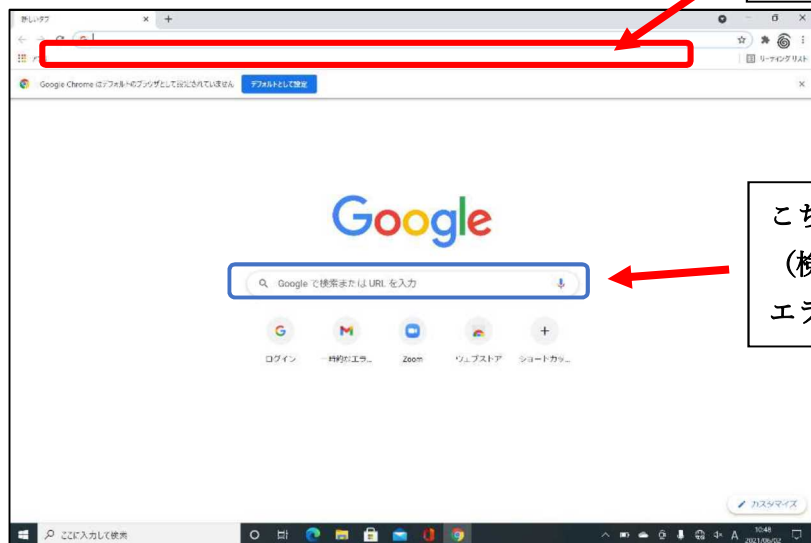

○接続方法(次のいずれかをお試しください)

- ・青字の URL の上でタッチパネルの方はタップ、または「Ctrl」を押しながらクリック
- ・青字の URL をコピーしてブラウザの URL 欄に貼り付け
- ・QR コードを読み込み接続

【よくある接続のトラブル】

対応例

「URL を入力したのに、ページに繋がらない」

URL を入力して接続する際は、こちら
画面上部の URL 表示欄にコピー貼り付
け又は入力してください。