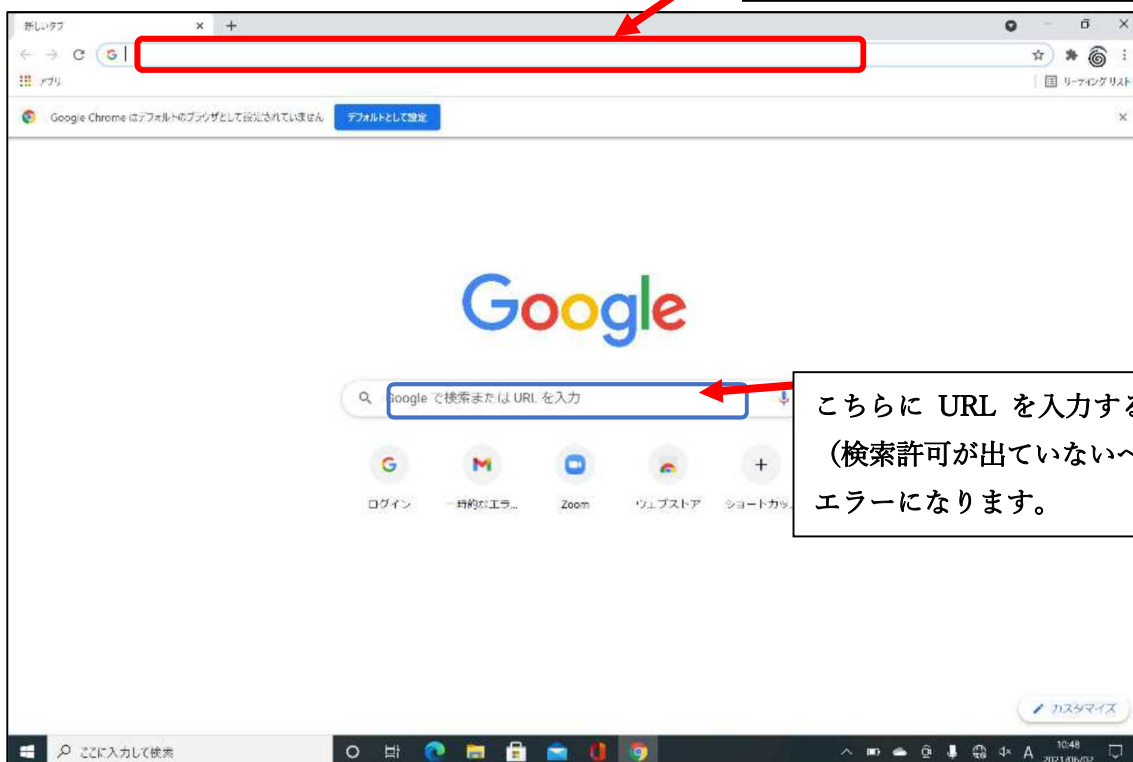

特別な配慮を要する子どもの育ちと学びをつなぐために

講師：茨城女子短期大学 准教授 梶井 正紀 氏

※この動画は、令和3年8月・9月に開催された令和3年度第2回保幼小接続担当者研修(小学校教員と保育者対象の研修)の講義資料を、講師の梶井先生にご協力いただき、保護者向けに再構成したものです。

動画視聴用 URL

<https://youtu.be/f6xhzxgivAk>

接続方法（次のいずれかをお試しください）

- ・青字の URL の上でタッチパネルの方はタップ、または「Ctrl キー」を押しながらクリックして接続
- ・QR コードで接続
- ・青字の URL をコピーしてブラウザの URL 欄に貼り付け、接続（「検索」を選ぶと接続しません）

【よくある接続のトラブル】

対応例

「URL を入力したのに、ページに繋がらない」

URL を入力して接続する際は、こちら画面上部の URL 表示欄にコピー貼り付けまたは入力してください。