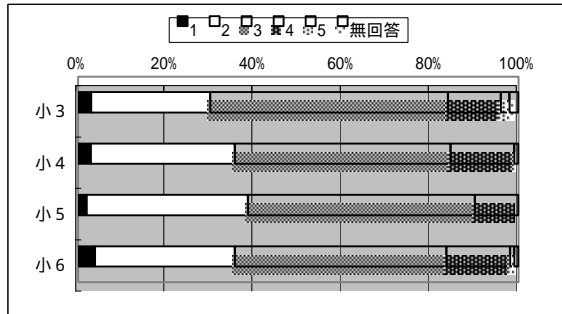

設問番号 147

設問
通し
番号

【教師のみのアンケート】

26 あなたは次のような教科や活動の時間の指導が、どれくらい得意ですか。(小学校の教師のみ)

(9) 道徳の時間
 1 とても得意
 2 まあ得意
 3 どちらともいえない
 4 あまり得意ではない
 5 まったく得意ではない

設問番号	小学校	保護者	
	中学校	教師	13-9

(1) 集計
(教師)

	1	2	3	4	5	無回答
小3	3.0%	27.0%	54.0%	12.0%	2.0%	2.0%
小4	2.9%	32.7%	49.0%	14.4%	1.0%	0.0%
小5	2.0%	36.6%	51.5%	9.9%	0.0%	0.0%
小6	3.8%	31.7%	48.1%	14.4%	1.0%	1.0%

設問番号 148

設問
通し
番号
148

【教師のみのアンケート】

26 あなたは次のような教科や活動の時間の指導が、どれくらい得意ですか。(小学校の教師のみ)

(10)学級活動
 1 とても得意
 2 まあ得意
 3 どちらともいえない
 4 あまり得意ではない
 5 まったく得意ではない

設問番号	小学校	保護者	
	中学校	教師	13-10

(1)集計 (教師)

	1	2	3	4	5	無回答
小3	4.0%	29.0%	56.0%	7.0%	2.0%	2.0%
小4	2.9%	37.5%	50.0%	8.7%	1.0%	0.0%
小5	4.0%	45.5%	46.5%	3.0%	1.0%	0.0%
小6	5.8%	30.8%	53.8%	7.7%	1.0%	1.0%