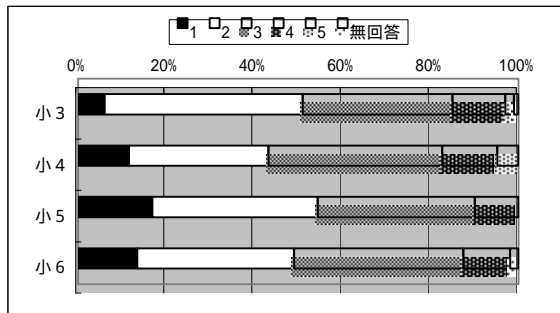

設問番号 146

設問
通し
番号
146

【教師のみのアンケート】

26 あなたは次のような教科や活動の時間の指導が、どれくらい得意ですか。(小学校の教師のみ)

(8) 体育 とても まあ どちらとも あまり まったく
得意 得意 いえない 得意ではない 得意ではない
1 2 3 4 5

設問 番号	小学校	保護者	
	中学校	教師	13-8

(1) 集計 (教師)

	1	2	3	4	5	無回答
小3	6.0%	45.0%	34.0%	12.0%	2.0%	1.0%
小4	11.5%	31.7%	39.4%	12.5%	4.8%	0.0%
小5	16.8%	37.6%	35.6%	9.9%	0.0%	0.0%
小6	13.5%	35.6%	38.5%	10.6%	0.0%	1.9%

設問番号 147

設問
通し
番号

【教師のみのアンケート】

26 あなたは次のような教科や活動の時間の指導が、どれくらい得意ですか。(小学校の教師のみ)

(9) 道徳の時間
 1 とても得意
 2 まあ得意
 3 どちらともいえない
 4 あまり得意ではない
 5 まったく得意ではない

設問番号	小学校	保護者	
	中学校	教師	13-9

(1) 集計
(教師)

	1	2	3	4	5	無回答
小3	3.0%	27.0%	54.0%	12.0%	2.0%	2.0%
小4	2.9%	32.7%	49.0%	14.4%	1.0%	0.0%
小5	2.0%	36.6%	51.5%	9.9%	0.0%	0.0%
小6	3.8%	31.7%	48.1%	14.4%	1.0%	1.0%