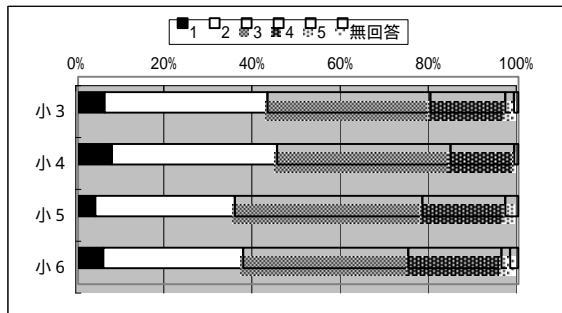

設問番号 144

設問
通し
番号

【教師のみのアンケート】

26 あなたは次のような教科や活動の時間の指導が、どれくらい得意ですか。(小学校の教師のみ)

(6) 図画工作 とても 1
 2
 3
 4
 5
 1 2 3 4 5
 得意 得意 いえない 得意ではない 得意ではない

設問 番号	小学校	保護者	
	中学校	教師	13-6

(1) 集計
(教師)

	1	2	3	4	5	無回答
小3	6.0%	37.0%	37.0%	17.0%	2.0%	1.0%
小4	7.7%	37.5%	39.4%	14.4%	1.0%	0.0%
小5	4.0%	31.7%	42.6%	18.8%	3.0%	0.0%
小6	5.8%	31.7%	37.5%	21.2%	1.9%	1.9%