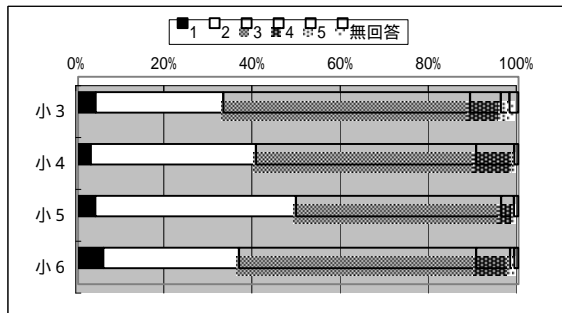

設問番号 148

設問
通し
番号
148

【教師のみのアンケート】

26 あなたは次のような教科や活動の時間の指導が、どれくらい得意ですか。(小学校の教師のみ)

(10)学級活動
 1 とても得意
 2 まあ得意
 3 どちらともいえない
 4 あまり得意ではない
 5 まったく得意ではない

設問番号	小学校	保護者	
	中学校	教師	13-10

(1)集計 (教師)

	1	2	3	4	5	無回答
小3	4.0%	29.0%	56.0%	7.0%	2.0%	2.0%
小4	2.9%	37.5%	50.0%	8.7%	1.0%	0.0%
小5	4.0%	45.5%	46.5%	3.0%	1.0%	0.0%
小6	5.8%	30.8%	53.8%	7.7%	1.0%	1.0%