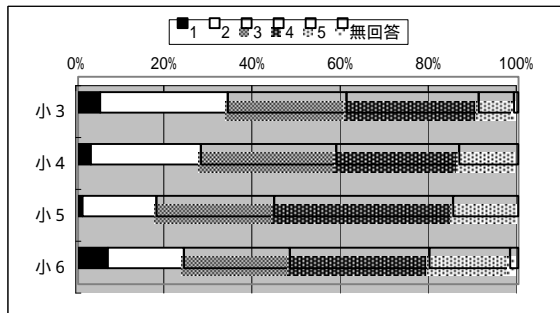

設問番号 143

設問
通し
番号
143

【教師のみのアンケート】

26 あなたは次のような教科や活動の時間の指導が、どれくらい得意ですか。(小学校の教師のみ)

(5)音楽 とても まあ どちらとも あまり まったく
得意 得意 いえない 得意ではない 得意ではない
1 2 3 4 5

設問 番号	小学校	保護者	
	中学校	教師	13-5

(1)集計 (教師)

	1	2	3	4	5	無回答
小3	5.0%	29.0%	27.0%	30.0%	8.0%	1.0%
小4	2.9%	25.0%	30.8%	27.9%	13.5%	0.0%
小5	1.0%	16.8%	26.7%	40.6%	14.9%	0.0%
小6	6.7%	17.3%	24.0%	31.7%	18.3%	1.9%

設問番号 144

設問
通し
番号

【教師のみのアンケート】

26 あなたは次のような教科や活動の時間の指導が、どれくらい得意ですか。(小学校の教師のみ)

(6) 図画工作 とても 1
 2
 3
 4
 5
 1 2 3 4 5
 得意 得意 いえない 得意ではない 得意ではない

設問 番号	小学校	保護者	
	中学校	教師	13-6

(1) 集計
(教師)

	1	2	3	4	5	無回答
小3	6.0%	37.0%	37.0%	17.0%	2.0%	1.0%
小4	7.7%	37.5%	39.4%	14.4%	1.0%	0.0%
小5	4.0%	31.7%	42.6%	18.8%	3.0%	0.0%
小6	5.8%	31.7%	37.5%	21.2%	1.9%	1.9%