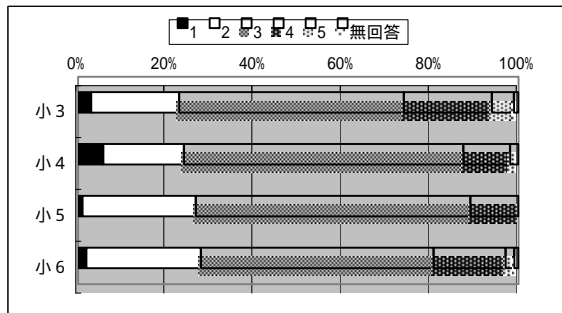

設問番号 149

設問
通し
番号
149

【教師のみのアンケート】

26 あなたは次のような教科や活動の時間の指導が、どれくらい得意ですか。(小学校の教師のみ)

(1) 総合的な学習の時間
 1 とても得意
 2 まあ得意
 3 どちらともいえない
 4 あまり得意ではない
 5 まったく得意ではない

設問番号	小学校	保護者	
	中学校	教師	13-11

(1) 集計 (教師)

	1	2	3	4	5	無回答
小3	3.0%	20.0%	51.0%	20.0%	5.0%	1.0%
小4	5.8%	18.3%	63.5%	10.6%	1.9%	0.0%
小5	1.0%	25.7%	62.4%	10.9%	0.0%	0.0%
小6	1.9%	26.0%	52.9%	16.3%	1.9%	1.0%