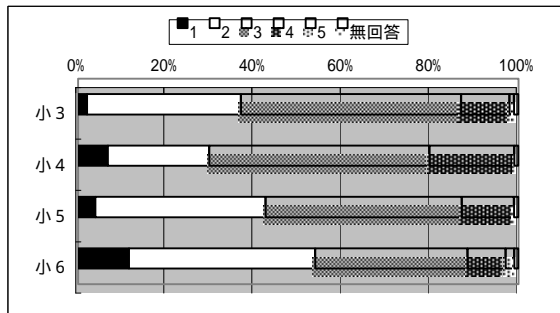

設問番号 142

設問
通し
番号
142

【教師のみのアンケート】

26 あなたは次のような教科や活動の時間の指導が、どれくらい得意ですか。(小学校の教師のみ)

(4) 社会 とても まあ どちらとも あまり まったく
得意 得意 いえない 得意ではない 得意ではない
1 2 3 4 5

設問 番号	小学校	保護者	
	中学校	教師	13-4

(1) 集計 (教師)

	1	2	3	4	5	無回答
小3	2.0%	35.0%	50.0%	11.0%	1.0%	1.0%
小4	6.7%	23.1%	50.0%	19.2%	1.0%	0.0%
小5	4.0%	38.6%	44.6%	11.9%	0.0%	1.0%
小6	11.5%	42.3%	34.6%	8.7%	1.9%	1.0%