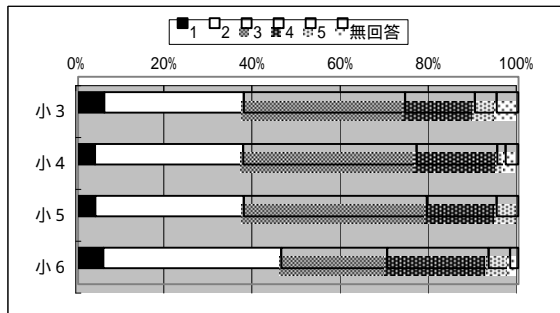

設問番号 145

設問
通し
番号
145

【教師のみのアンケート】

26 あなたは次のような教科や活動の時間の指導が、どれくらい得意ですか。(小学校の教師のみ)

(7)家庭 1
 とても 2
 得意 得意
 まあ 3
 どちらとも いえない
 あまり 4
 得意ではない 得意ではない
 まったく 5
 得意ではない

設問 番号	小学校	保護者	
	中学校	教師	13-7

(1)集計 (教師)

	1	2	3	4	5	無回答
小3	5.9%	31.7%	36.6%	15.8%	5.0%	5.0%
小4	3.8%	33.7%	39.4%	18.3%	1.9%	2.9%
小5	4.0%	33.7%	41.6%	15.8%	5.0%	0.0%
小6	5.8%	40.4%	24.0%	23.1%	4.8%	1.9%