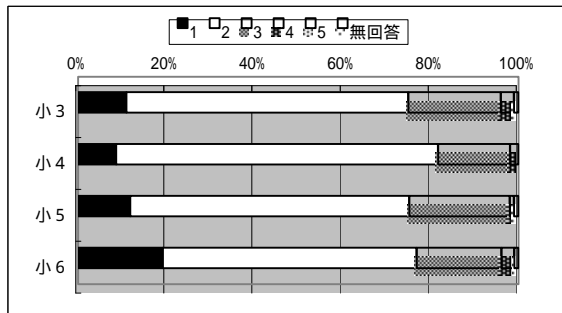

設問番号 141

設問
通し
番号

【教師のみのアンケート】

26 あなたは次のような教科や活動の時間の指導が、どれくらい得意ですか。(小学校の教師のみ)

(3)理科 とても まあ どちらとも あまり まったく
得意 得意 いえない 得意ではない 得意ではない
1 2 3 4 5

設問 番号	小学校	保護者	
	中学校	教師	13-3

(1)集計
(教師)

	1	2	3	4	5	無回答
小3	11.0%	64.0%	21.0%	3.0%	0.0%	1.0%
小4	8.7%	73.1%	16.3%	1.9%	0.0%	0.0%
小5	11.9%	63.4%	22.8%	1.0%	0.0%	1.0%
小6	19.2%	57.7%	19.2%	2.9%	0.0%	1.0%

設問番号 142

設問
通し
番号
142

【教師のみのアンケート】

26 あなたは次のような教科や活動の時間の指導が、どれくらい得意ですか。(小学校の教師のみ)

(4) 社会 とても まあ どちらとも あまり まったく
得意 得意 いえない 得意ではない 得意ではない
1 2 3 4 5

設問 番号	小学校	保護者	
	中学校	教師	13-4

(1) 集計 (教師)

	1	2	3	4	5	無回答
小3	2.0%	35.0%	50.0%	11.0%	1.0%	1.0%
小4	6.7%	23.1%	50.0%	19.2%	1.0%	0.0%
小5	4.0%	38.6%	44.6%	11.9%	0.0%	1.0%
小6	11.5%	42.3%	34.6%	8.7%	1.9%	1.0%