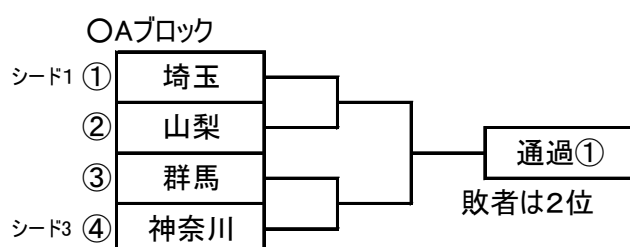

組み合わせ【成年男子の部】

都県	監督	選手	都県	監督	選手
埼玉	原田 正明	1 田中 優之介	千葉	齋田 淳	1 小林 雅哉
		2 松尾 友貴			2 蓮見 亮登
山梨	小林 繁	1 古谷 和真	栃木	阿久津 定之	1 玉腰 敬大
		2 渡辺 将貴			2 木本 和寿
群馬	福井 保次郎	1 中澤 慈永	茨城	横田 卓也	1 岩崎 歩
		2 豊嶋 一樹			2 平岡 伸雄
神奈川	黒田 隆之	1 福田 真大	東京	榎本 正一	1 川橋 勇太
		2 加藤 彰馬			2 田形 諒平

●8月4日(土)《1日目》