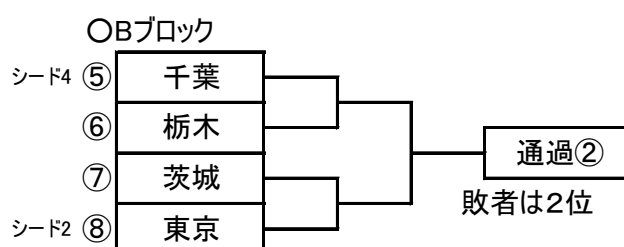

組み合わせ【成年男子の部】

都県	監督	選手	都県	監督	選手
埼玉	原田 正明	1 田中 優之介	千葉	齋田 淳	1 小林 雅哉
		2 松尾 友貴			2 蓮見 亮登
山梨	小林 繁	1 古谷 和真	栃木	阿久津 定之	1 玉腰 敬大
		2 渡辺 将貴			2 木本 和寿
群馬	福井 保次郎	1 中澤 慈永	茨城	横田 卓也	1 岩崎 歩
		2 豊嶋 一樹			2 平岡 伸雄
神奈川	黒田 隆之	1 福田 真大	東京	榎本 正一	1 川橋 勇太
		2 加藤 彰馬			2 田形 諒平

●8月4日(土)《1日目》