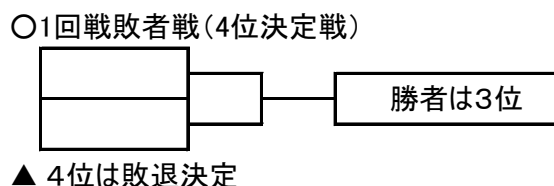

組み合わせ【成年男子の部】

都県	監督	選手	都県	監督	選手
埼玉	原田 正明	1 田中 優之介	千葉	齋田 淳	1 小林 雅哉
		2 松尾 友貴			2 蓮見 亮登
山梨	小林 繁	1 古谷 和真	栃木	阿久津 定之	1 玉腰 敬大
		2 渡辺 将貴			2 木本 和寿
群馬	福井 保次郎	1 中澤 慈永	茨城	横田 卓也	1 岩崎 歩
		2 豊嶋 一樹			2 平岡 伸雄
神奈川	黒田 隆之	1 福田 真大	東京	榎本 正一	1 川橋 勇太
		2 加藤 彰馬			2 田形 諒平

●8月4日(土)《1日目》