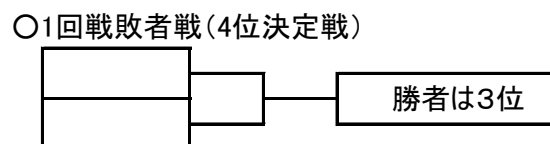

組み合わせ【成年男子の部】

都県	監督	選手	都県	監督	選手
埼玉	原田 正明	1 田中 優之介	千葉	齋田 淳	1 小林 雅哉
		2 松尾 友貴			2 蓮見 亮登
山梨	小林 繁	1 古谷 和真	栃木	阿久津 定之	1 玉腰 敬大
		2 渡辺 将貴			2 木本 和寿
群馬	福井 保次郎	1 中澤 慈永	茨城	横田 卓也	1 岩崎 歩
		2 豊嶋 一樹			2 平岡 伸雄
神奈川	黒田 隆之	1 福田 真大	東京	榎本 正一	1 川橋 勇太
		2 加藤 彰馬			2 田形 諒平

●8月4日(土)《1日目》